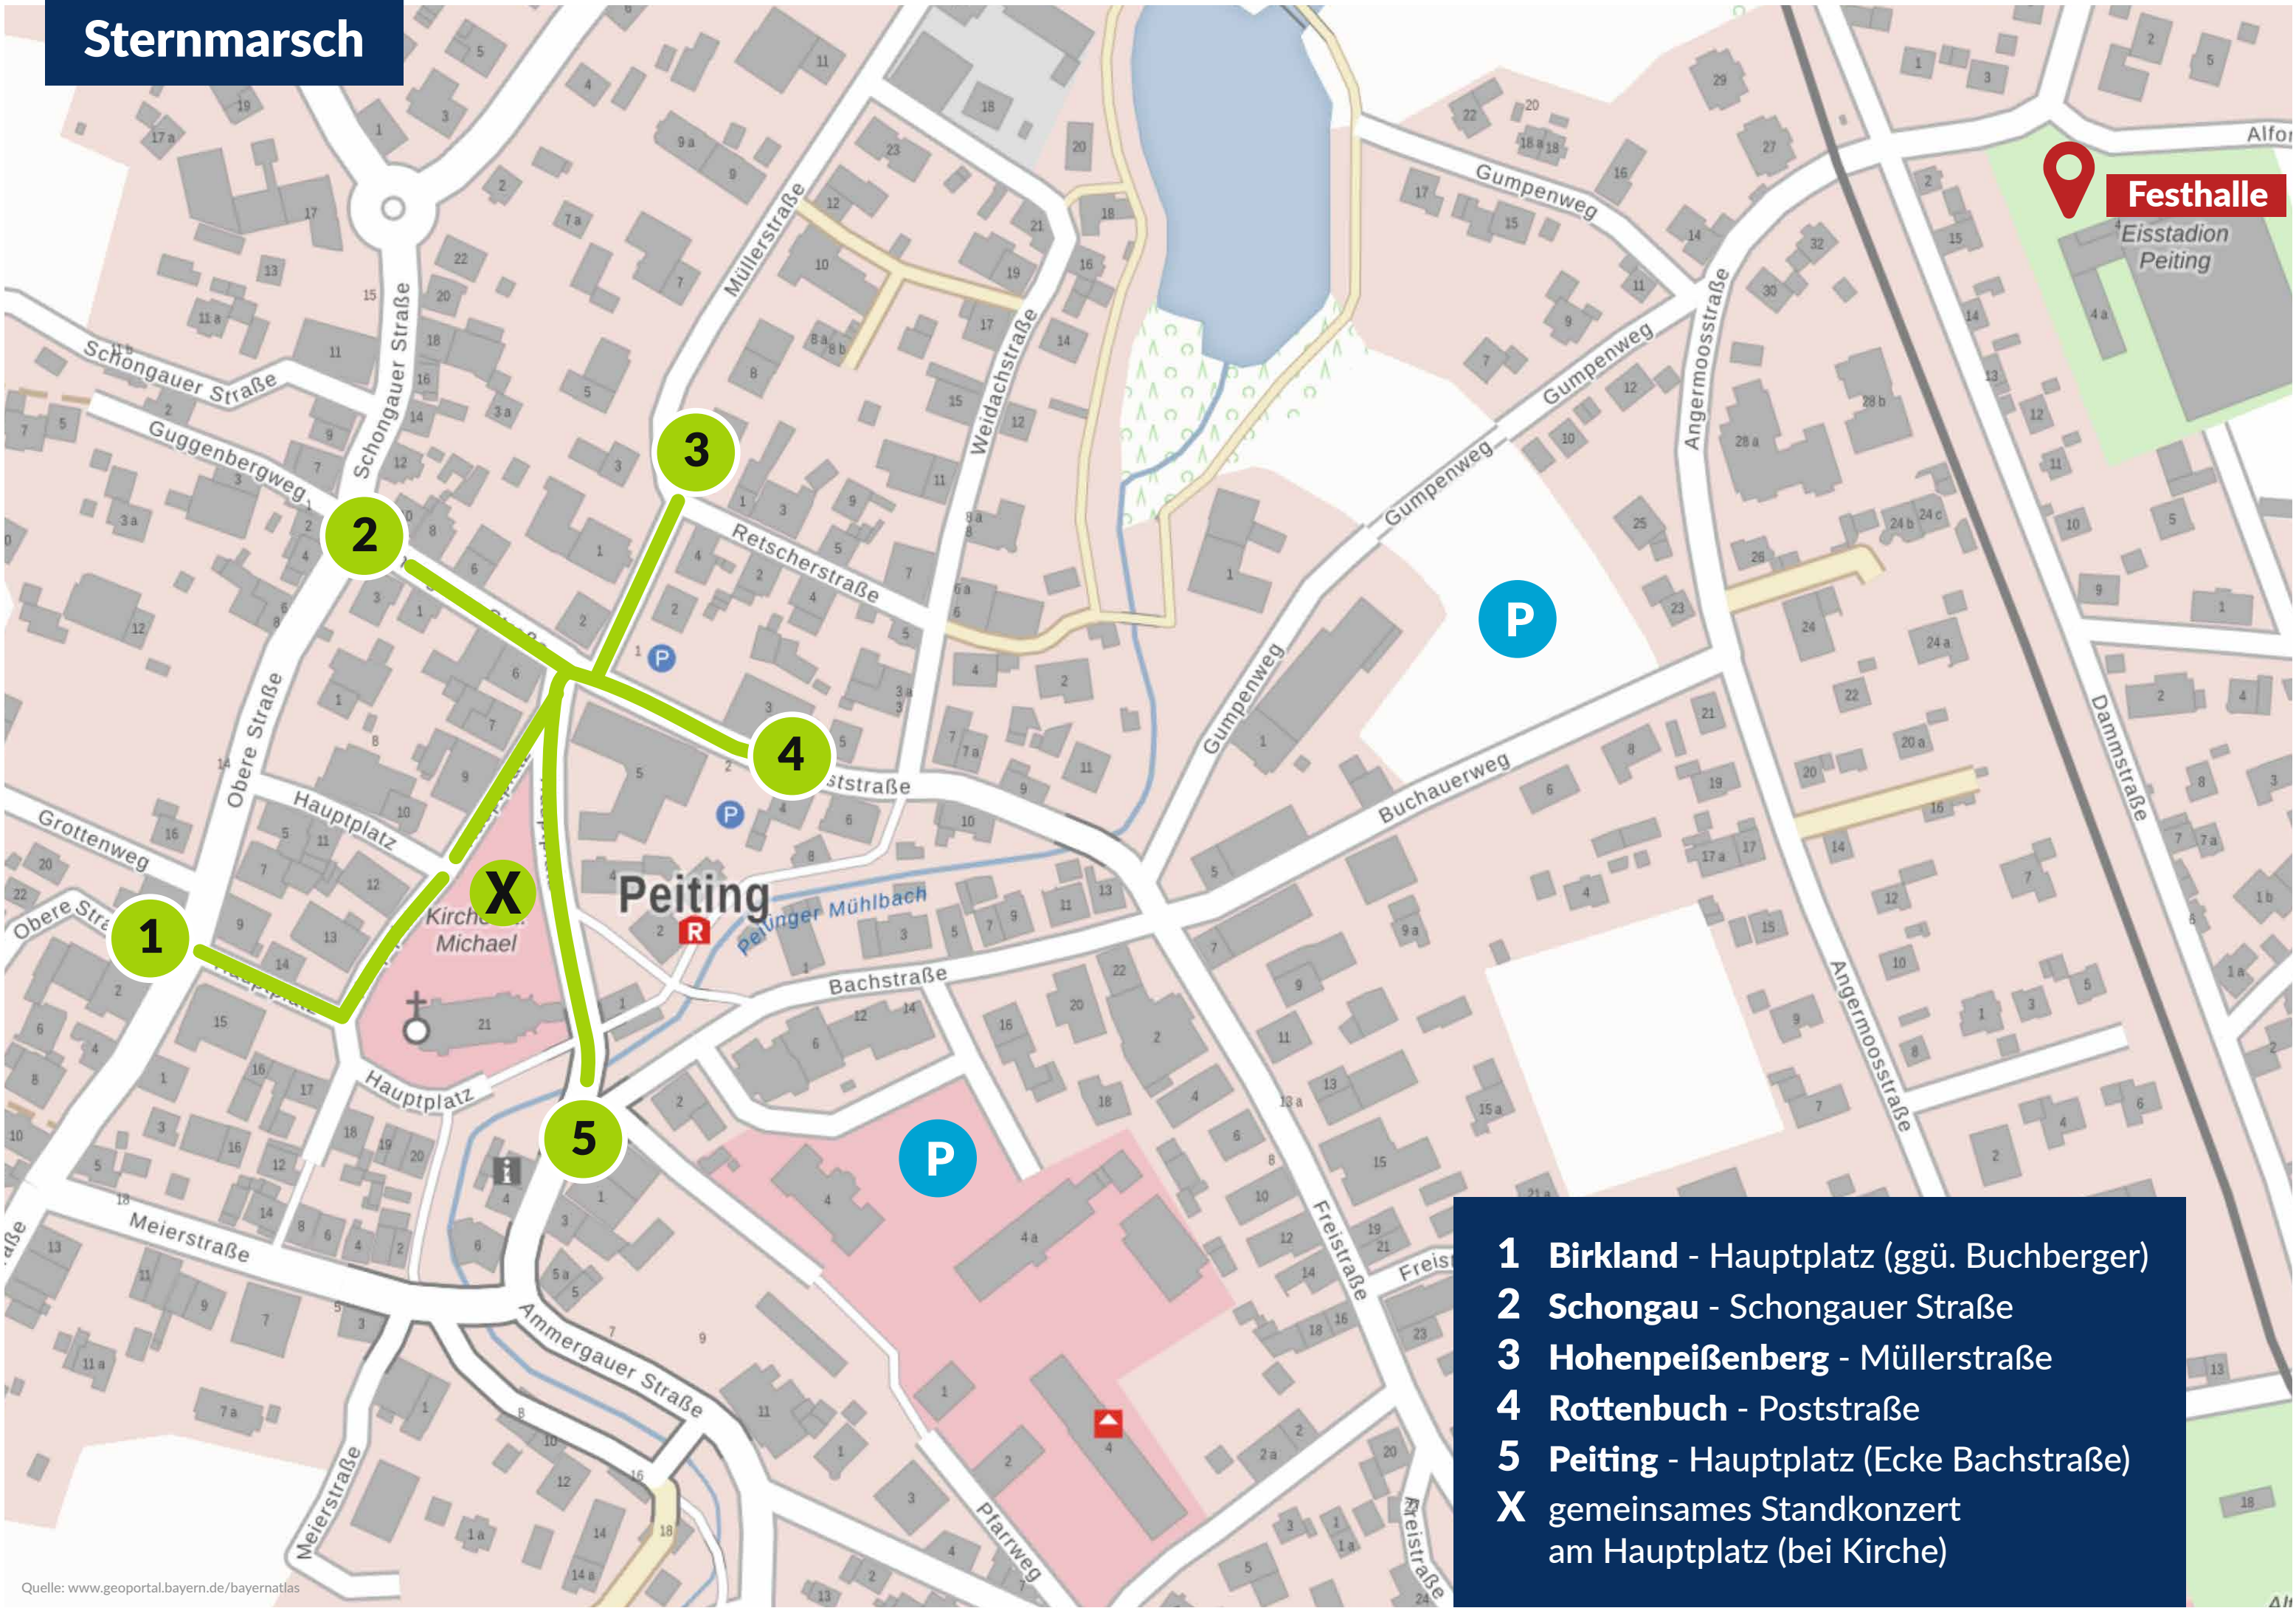

Sternmarsch

 **Festhalle**
Eisstadion Peiting

- 1** Birkland - Hauptplatz (ggü. Buchberger)
- 2** Schongau - Schongauer Straße
- 3** Hohenpeißenberg - Müllerstraße
- 4** Rottenbuch - Poststraße
- 5** Peiting - Hauptplatz (Ecke Bachstraße)
- X** gemeinsames Standkonzert am Hauptplatz (bei Kirche)